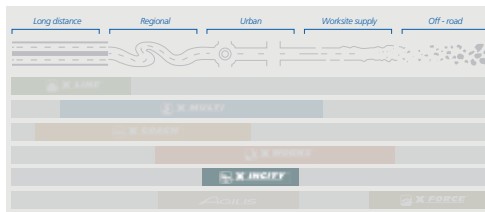

Quãng đường đi được dài hơn

- Vệt tiếp xúc giữa lốp và mặt đường đồng nhất giúp lốp mòn đều

Lốp được bảo vệ tốt hơn

- Cao su hông lốp dày thêm 4 mm giúp bảo vệ lốp chống lại hư hỏng do bị chà xát (lề đường, đá dăm, v.v.)

BẢN ĐỒ ĐỊNH VỊ

KÍCH CỠ LỐP

11R22.5 - 295/80R22.5 - 275/70R22.5 - 305/70R22.5

VỊ TRÍ

Hãy liên lạc với chúng tôi để được hỗ trợ thêm