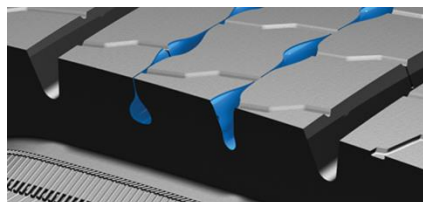

MICHELIN X MULTI™ T2

ミシュラン エックス マルチ ティーツー

トレーラー用ワイドシングルタイヤ

更なる低床化を実現

◆ オペレーションコストの削減

ミシュラン デュラブルテクノロジー レジニオンサイプ

→ 安全性と長寿命による経済性を両立

トレーラー使用に適したタイヤデザイン構造

→ 優れたトラクションを発揮 安定性の向上

製品名	CJP	LI/SS	新品溝 (mm)	外径 (mm)
385/55R22.5 X MULTI T2	209860	160K	14.9	1001